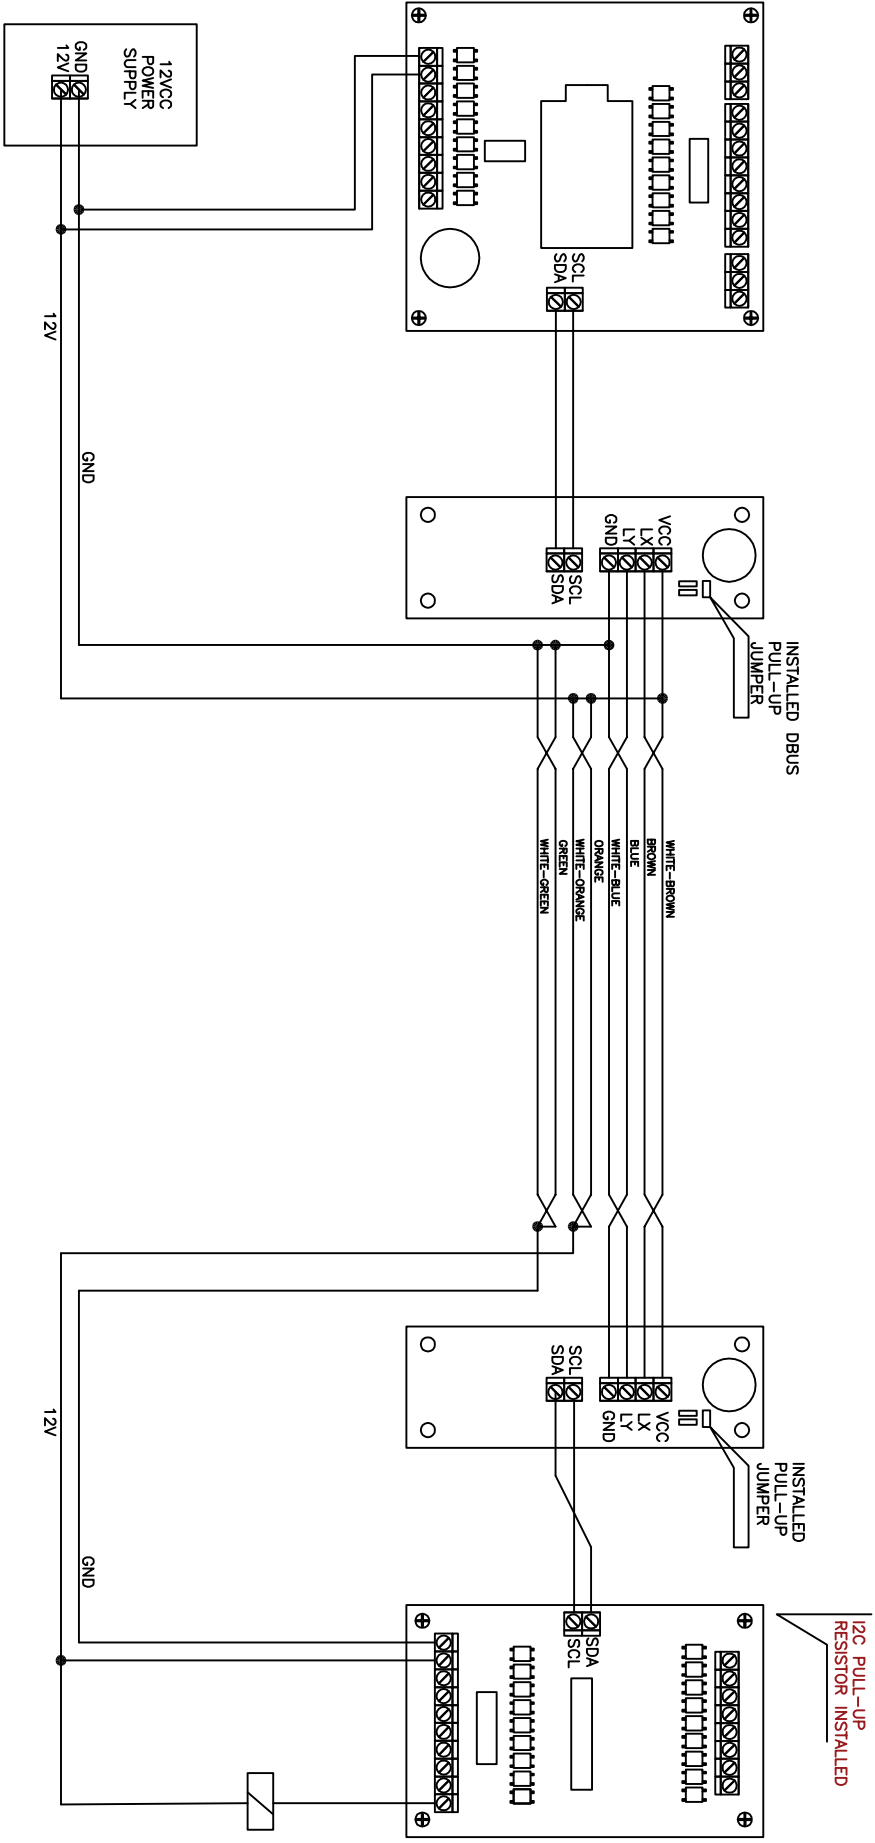

1 3 5 7 9 11 13 15 17 19 21 23 25 27 29 31 33 35 37 39

DIBUJADO:		RCC			
VERIFICADO:		RCC			
FECHA:		06-07-18	REV.		FECHA
MODIFICACION					
VERIFIC:					

ExControl System
I2C EXTENDER
N° DOCUMENTO: 000-00-00-00

I2C EXTENDER
POWER IN WIRE BUS

FOLIO	004
ANT.	003
POST.	005